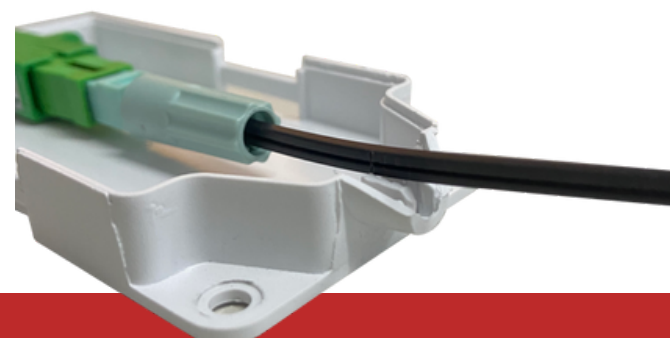

MINI PONTO DE TERMINAÇÃO ÓPTICO

DESCRIÇÃO DO PRODUTO:

A caixa de terminação de fibra óptica para aplicações internas permite conexão com adaptador SC simplex. A Mini PTO é mais compacta, devido ao seu design e fácil instalação, podendo ser fixada na parede com fita dupla face ou parafusos. Fácil manuseio injetada em ABS branco.

MODELOS DE FORNECIMENTO:

MINI PTO - SC simplex

NORMAS APLICÁVEIS:

NBR 14565

CARACTERÍSTICAS DO PRODUTO:

Largura (mm): 45,0

Altura (mm): 95,0

Profundidade (mm): 21,0

Categoria: Linha FTTx

COMPONENTES DO PRODUTO & ACESSÓRIOS

Acessório:

- Conector Fast
- Adaptador

Fornecimento padrão:

- Base
- Tampa removível

APLICAÇÕES

Fácil e rápida instalação para organizações internas.