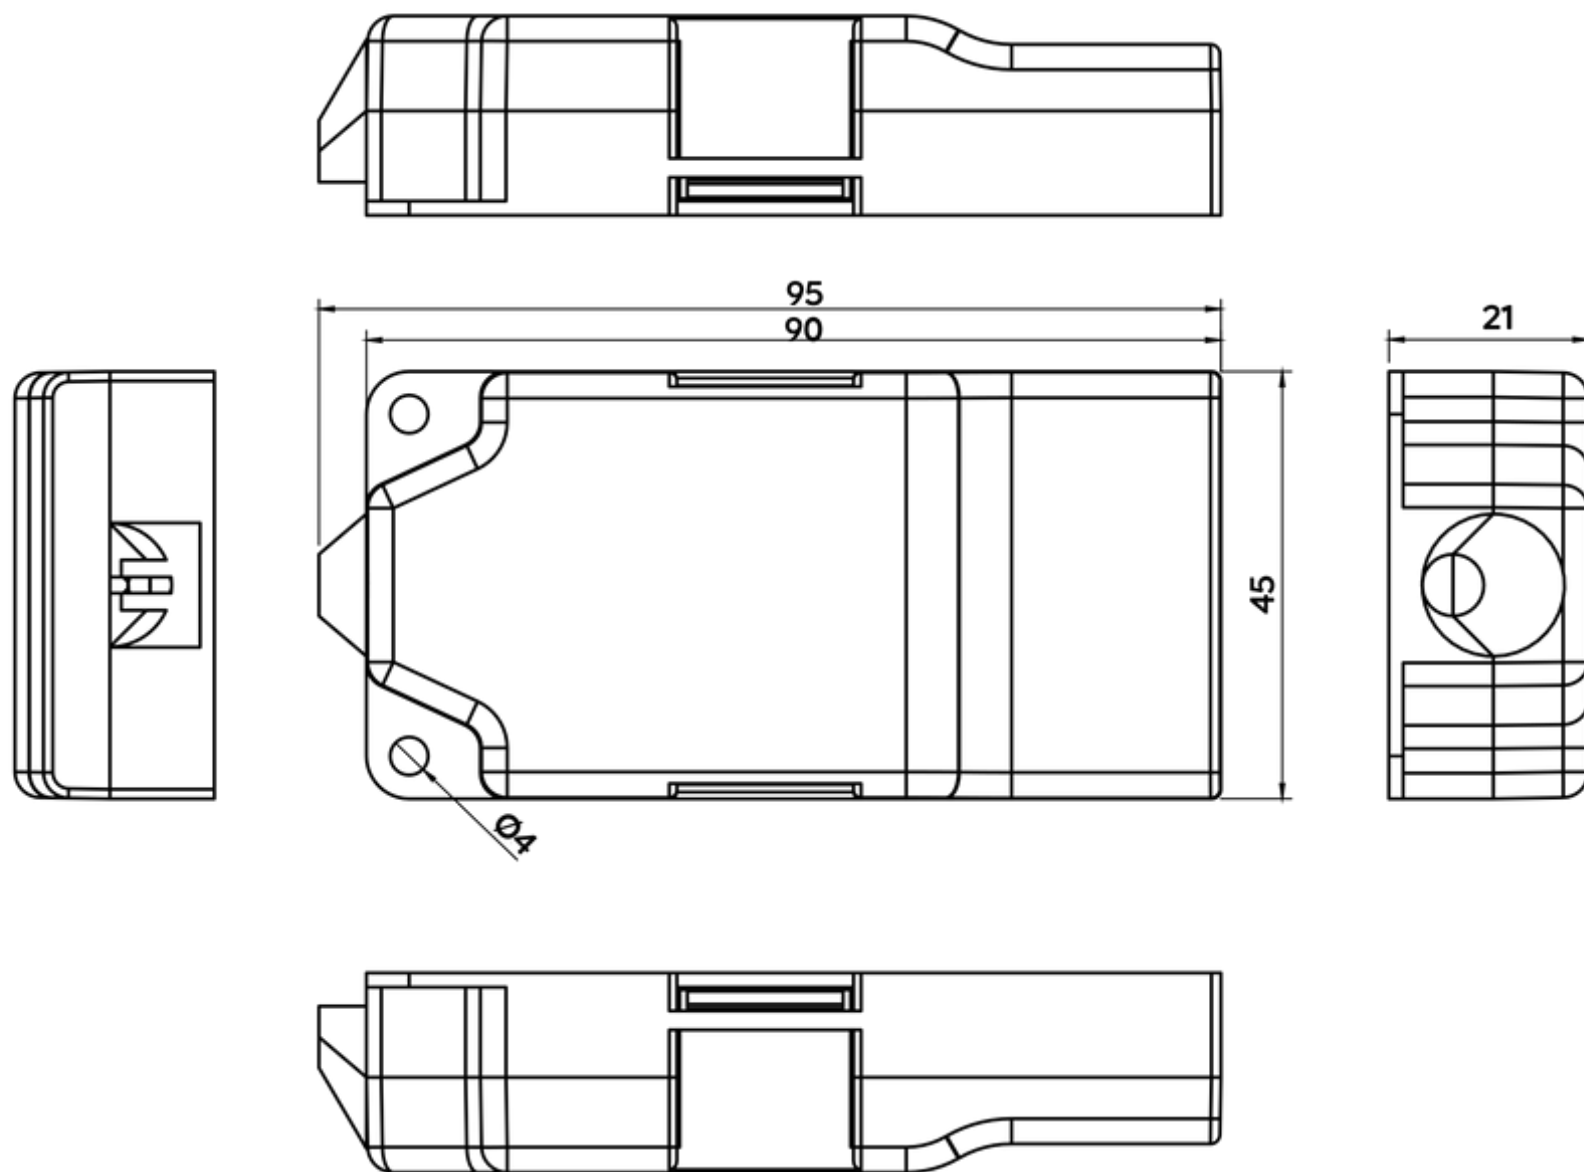

DESENHO TÉCNICO / DIMENSÕES

InstruFiber

INSTRUMENTAÇÃO E FIBRA ÓPTICA

11 4172-0606

11 4386-0362