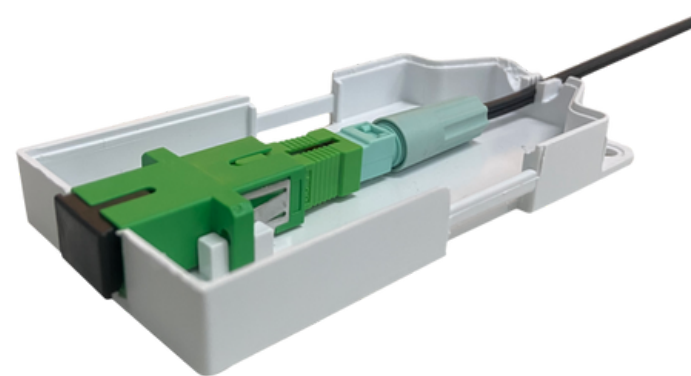

MINI PONTO DE TERMINAÇÃO ÓPTICO

DESCRIÇÃO DO PRODUTO:

A caixa de terminação de fibra óptica para aplicações internas permite conexão com adaptador SC simplex. A Mini PTO é mais compacta, devido ao seu design e fácil instalação, podendo ser fixada na parede com fita dupla face ou parafusos. Fácil manuseio injetada em ABS branco.

MODELOS DE FORNECIMENTO:

MINI PTO - SC simplex

NORMAS APLICÁVEIS:

NBR 14565

CARACTERÍSTICAS DO PRODUTO:

Largura (mm): 45,0

Altura (mm): 95,0

Profundidade (mm): 21,0

Peso bruto (kg): 0,265

Material: Material Termoplástico de Engenharia

Embalagem: 600 unidades - 500 x 330 x 570 mm

Grau de Proteção: IP 53

Cores: Branco.

Garantia: 12 meses

INFORMAÇÕES FISCAIS:

NCM: 85177900

Categoria: Linha FTTx

COMPONENTES DO PRODUTO & ACESSÓRIOS

Acessório:

- Conector Fast
- Adaptador

Fornecimento padrão:

- Base
- Tampa removível

APLICAÇÕES

Fácil e rápida instalação para organizações internas.